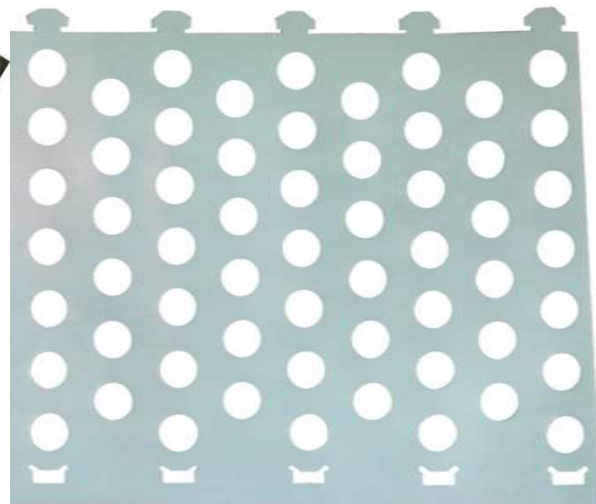

Ponúkame Vám,

MECHANICKÚ OCHRANU proti lúpaniu a ohryzu kôry PP SCHUTZBANDAGE

Ochráňte kmene cieľových stromov mechanickou ochranou, plastovým pásom PP SCHUTZ-BANDAGE. Pás založíte po obvodě kmeňa a zaistíte. Podľa potreby pás snímnete z kmeňa stromu. Hrúbka pásu cca 2,0 mm

Dodávaný rozmer:

- 1, priemer stromu do 16 cm – výška plast pásu = 25 cm** Cena /ks s DPH – **2,90 EUR**
- 2, priemer stromu do 24 cm – výška plast pásu = 25 cm** Cena /ks s DPH – **3,90 EUR**
- 3, priemer stromu do 30 cm – výška plast pásu = 25 cm** Cena /ks s DPH – **4,80 EUR**
- 4, priemer stromu do 32 cm – výška plast pásu = 25 cm** Cena /ks s DPH – **5,40 EUR**
- 5, priemer stromu do 37 cm – výška plast pásu = 25 cm** Cena /ks s DPH – **5,80 EUR**