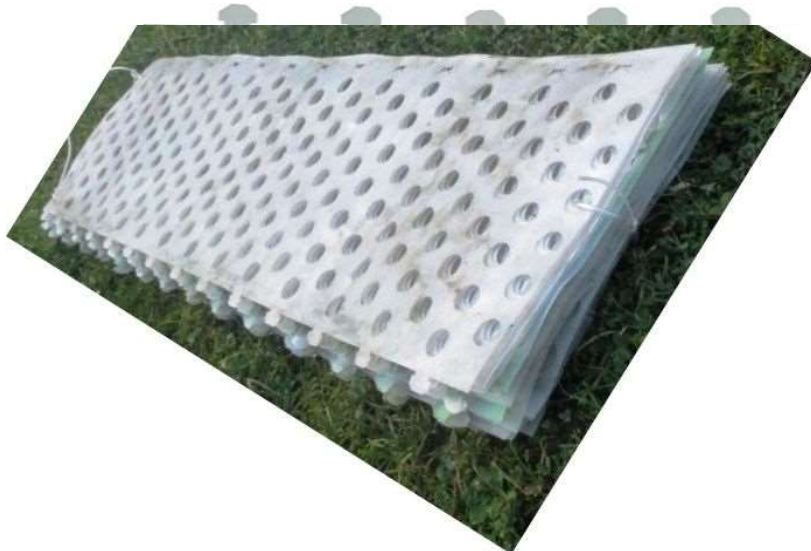

Ponúkame Vám,

MECHANICKÚ OCHRANU proti lúpaniu a ohryzu kôry PP SCHUTZBANDAGE

Ochráňte kmene cieľových stromov mechanickou ochranou, plastovým pásom PP SCHUTZ-BANDAGE. Pás založíte po obvodě kmeňa a zaistíte. Podľa potreby pás snímnete z kmeňa stromu. Hrúbka pásu cca 2,0 mm

Dodávaný rozmer:

- 1, priemer stromu do 16 cm – výška plast pásu = 25 cm** Cena /ks s DPH – **2,90 EUR**
- 2, priemer stromu do 24 cm – výška plast pásu = 25 cm** Cena /ks s DPH – **3,90 EUR**
- 3, priemer stromu do 30 cm – výška plast pásu = 25 cm** Cena /ks s DPH – **4,80 EUR**
- 4, priemer stromu do 32 cm – výška plast pásu = 25 cm** Cena /ks s DPH – **5,40 EUR**
- 5, priemer stromu do 37 cm – výška plast pásu = 25 cm** Cena /ks s DPH – **5,80 EUR**