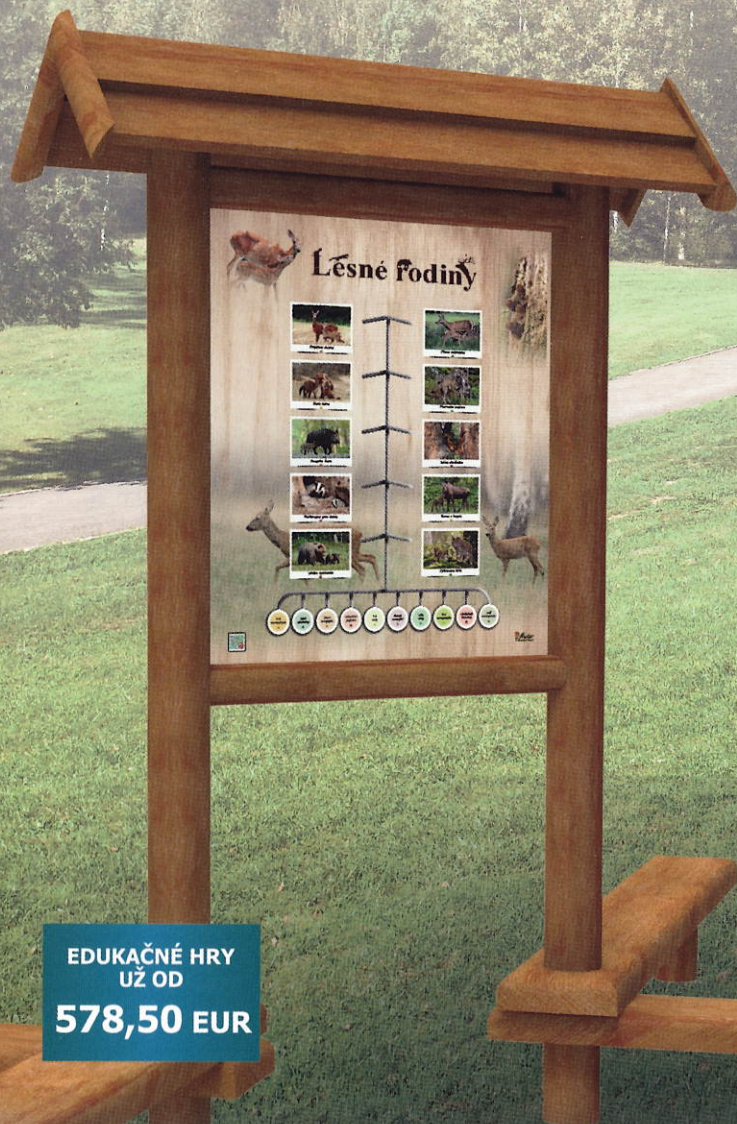

# Tabule lesnej navigácie

Produktový katalóg Mentor sp.j.

UT-06

TABUĽA TERAZ  
už od **6,25 EUR**

EDUKAČNÉ HRY  
UŽ OD  
**578,50 EUR**

SD21

DREVENÝ RÁM  
SO SEDLOVOU STRIEŠKOU  
pre tabule 80x60 cm  
už od **79 EUR**  
tabule osadené vo  
vyfrézovanej drážke